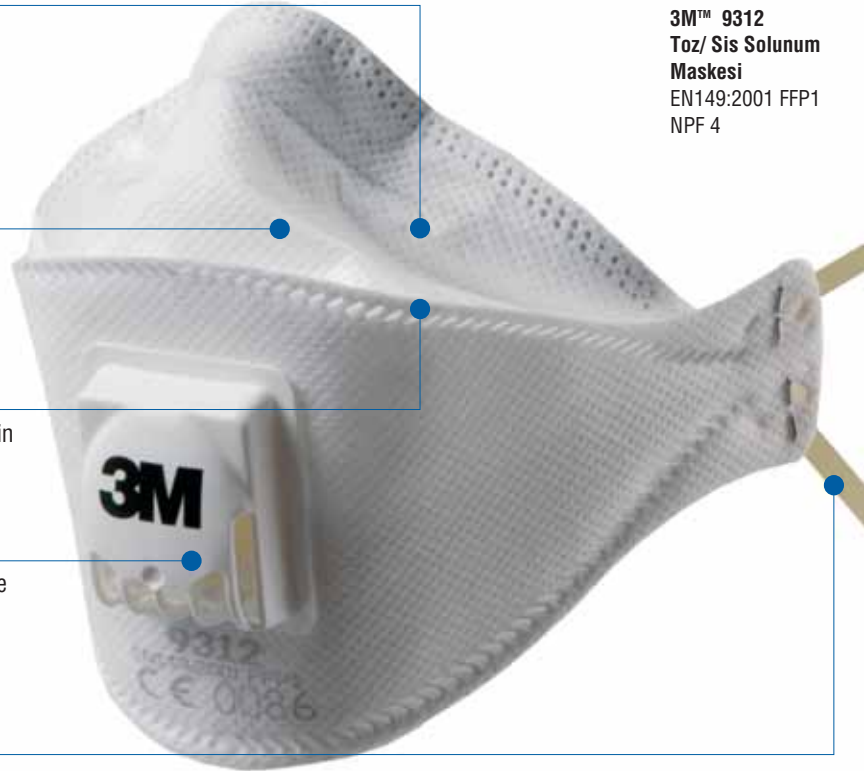

Uyumluluk

3M Bakım Gerektirmeyen Zerrecik Solunum Maskeleri, diğer 3M ürünleri ile uyumludur.

Göz koruyucular

Gürültüden koruyucular

**3M™ 9312
Toz/ Sis Solunum
Maskesi**
EN149:2001 FFP1
NPF 4

Temin edilebilen diğer 3M™ FFP1 Bakım Gerektirmeyen Zerrecik Solunum Maskeleri