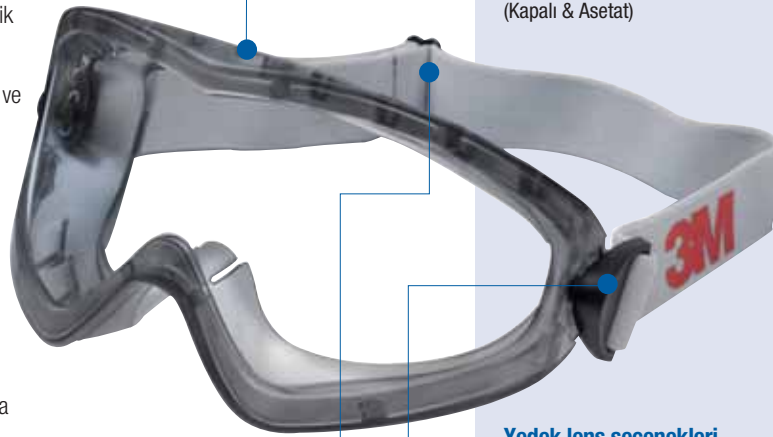

Rahatlık

- + Sağlam ve rahat kullanım için ayarlaması kolay kemer
- + Kişisel ayarlama için eksenli etrafında dönen cırcır

Uyumlu

- + 9300 serisi ve 4000 serisi maskeler ve 7500 serisi yarım yüz maskeler ile kullanıma uygundur