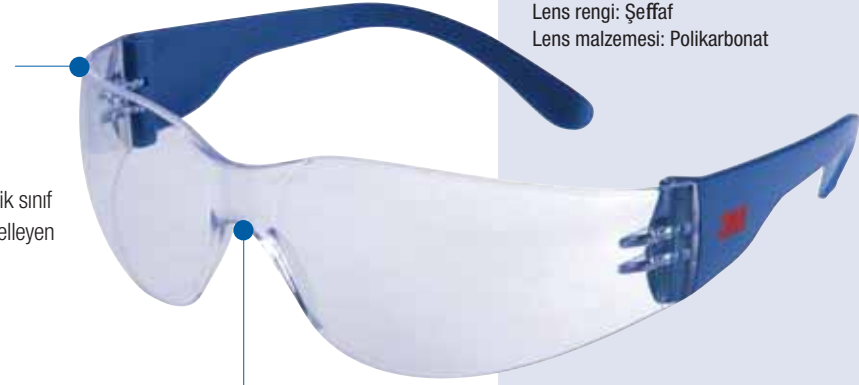

Rahatlık

- + Hafif ve rahattır.

Uyumlu

- + Diğer Kişisel Koruyucu Ekipmanlarla (KKD) uyum için ince burun köprüsü ve düz şakak tutucular.
- + Tüm 3M™ maskeler ile kullanılabilir.

3M™ 2720 Klasik Seri Gözlükler