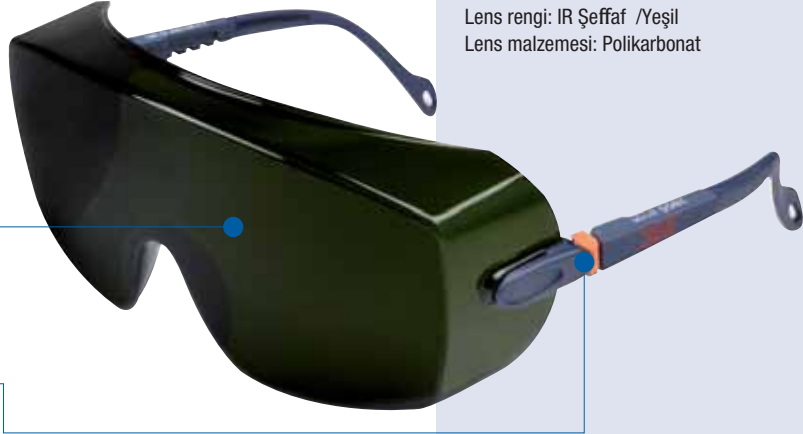

Rahatlık

- + Optik rahatlık ve uyum için uzunluğu ayarlanabilen gözlük sapları (4 konumlu).
- + Kolay ayarlama ve maksimum rahatlık için eğilebilir lensler
- + Rahatlık ve numaralı gözlüklerle asgari etkileşim için yumuşak alçak profilli şakak tutucular.