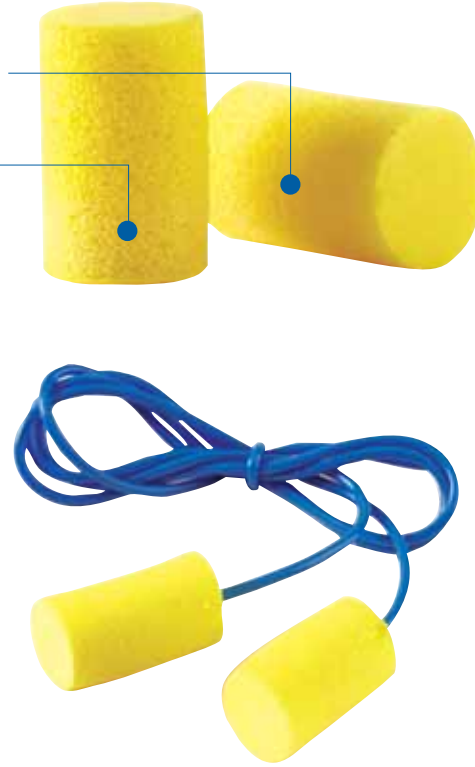

Uyumlu

- + Diğer KKD'ler ile uyumlu tasarlanmıştır

CLASSIC™

Frekans (Hz)	63	125	250	500	1000	2000	4000	8000
Azaltma Miktarı (dB)	22.3	23.3	24.6	26.9	27.4	34.1	41.6	
Standart Sapma (dB)	5.4	5.3	3.6	5.4	4.8	3.1	3.5	
Varsayılan Koruma (dB)	16.9	18.1	20.9	21.5	22.6	30.9	38.1	

SNR=28dB H=30dB, M=24dB, L=22dB

E-A-R™ Classic.

Kordonlu, kordsuz ve dağıtıcı olarak mevcuttur
SNR : 28dB

Diğer E-A-R™ Classic Modeller

E-A-R™ Classic™ Soft

Artırılmış konfor için daha yumuşak, klasik kulak tıkaçları
Kordonlu, kordsuz ve dağıtıcı olarak mevcuttur
SNR : 36dB

E-A-R™ Classic™ Small

Daha küçük kulak kanalları için küçültülmüş çapa sahiptir. Sadece kordsuz olarak mevcuttur
SNR : 28dB

E-A-R™ Superfit™ 33/36

Özel şeritli
Kordsuz ve dağıtıcı (sadece Superfit™ 33) olarak mevcuttur
SNR : 33/36dB

One-Touch™ Dağıtıcı