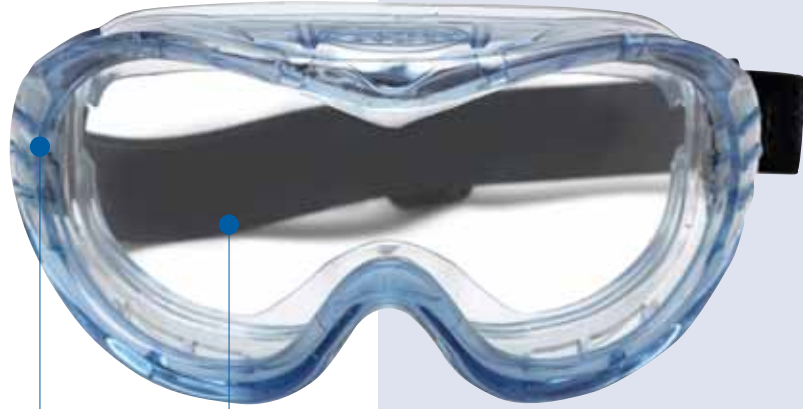

3M™ Fahrenheit™ Comfort Serisi Gözlük

Lens rengi: Şeffaf

Lens malzemesi: Polikarbonat

Other 3M™ Fahrenheit products

Peltor Başlık için 3M™ Fahrenheit™

Lens rengi: Şeffaf

Lens malzemesi:

Polikarbonat

3M™ Fahrenheit™

T-N-Wear

Lens rengi: Şeffaf

Lens malzemesi:

Polikarbonat