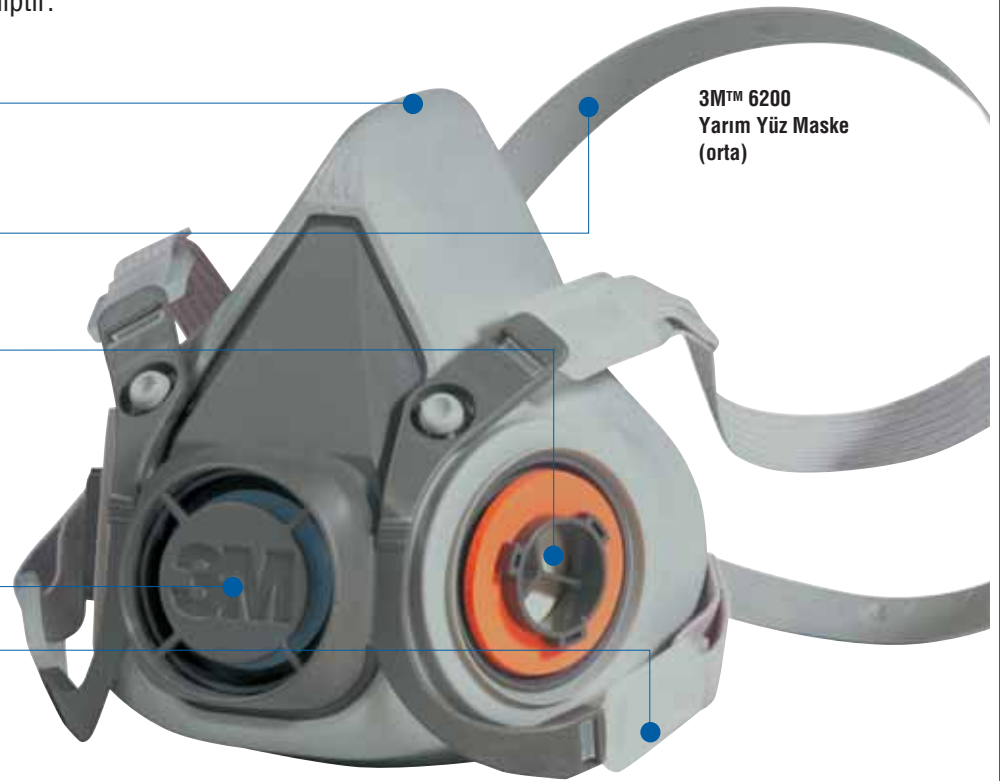

3M™ 6200
Yarım Yüz Maske
(orta)

Bu aralıkta, nefes alma/nefes verme ventilleri, baş bantı gurupları ve aksesuarları, örneğin yüz geçirmezlik temizleyicileri ve taşıma çantaları dahil çeşitli yedek parçalar temin edilebilmektedir. Lütfen daha fazla detaylar için 3M Türkiye'yi arayın veya web sitemiz, www.3m.com.tr ziyaret ediniz.

3M Solunum maskeleri için Aksesuarlar

3M™ 106
3M™ 105

3M™ Monitörler

- 3M 3500 Organik Buhar Monitörü
- 3M 3520 Organik Buhar Monitörü, destekleme bölümü ile
- 3M 3550 Etilen Oksit Monitörü
- 3M 3721 Formaldeit Monitörü