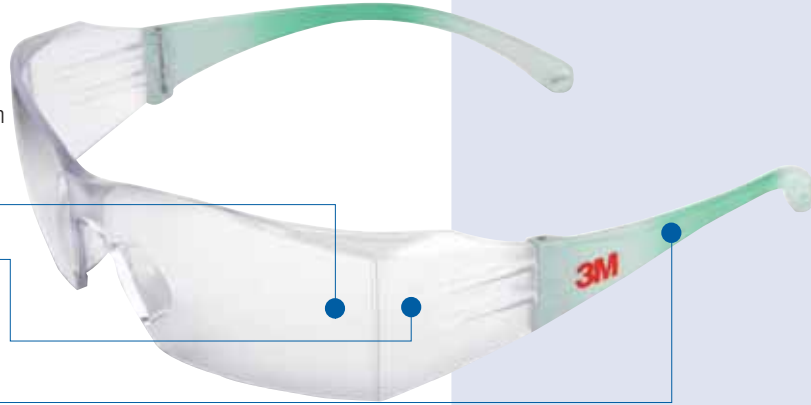

Uyumlu

- + Tüm 3M™ toz maskeleri ile kullanılabilir

3M™ 2810 Hafif Gözlükler

Lens rengi: Şeffaf

Lens malzemesi: Polikarbonat