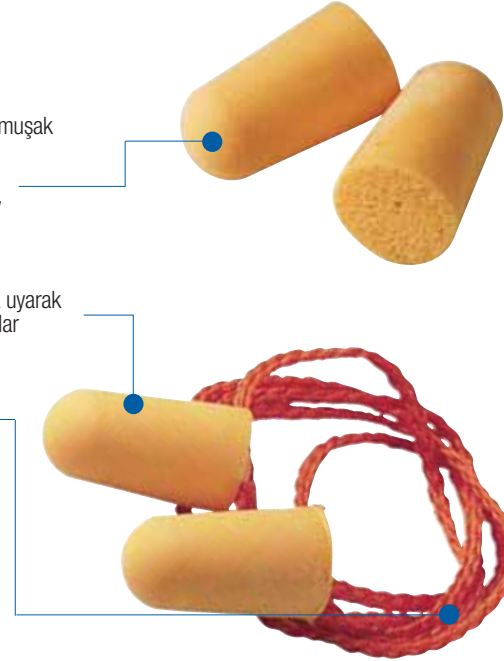

Uyumlu

- + Diğer KKD'ler ile uyumlu tasarlanmıştır.

1100/1110

Frekans (Hz)	63	125	250	500	1000	2000	4000	8000
Azaltma Miktarı (dB)	30.0	36.3	38.7	48.3				
Standart Sapma (dB)	3.9	7.4	5.6	4.5				
Varsayılan Koruma (dB)	26.1	28.9	33.1	43.8				

SNR=37dB H=37dB, M=34dB, L=31dB