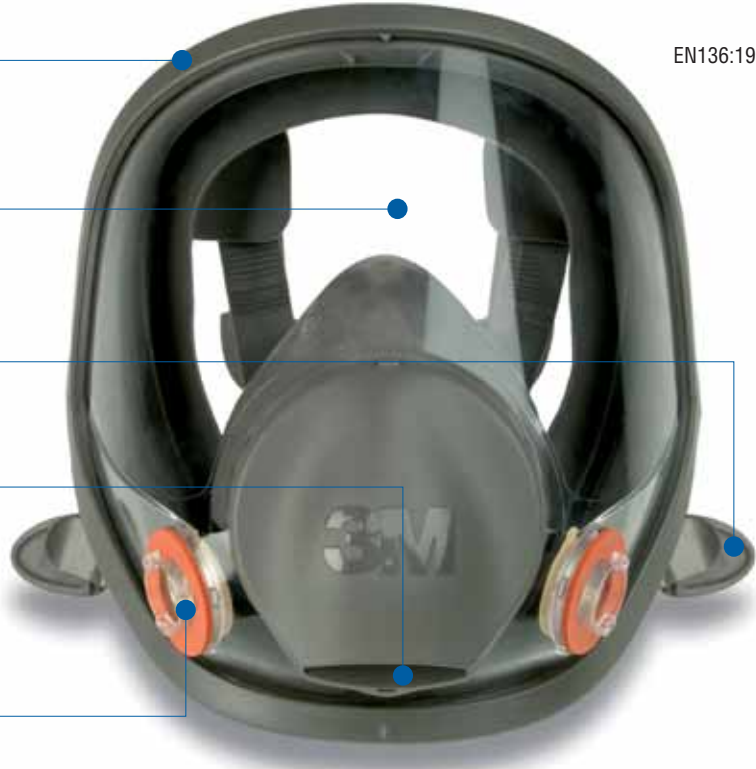

EN136:1998 (Sınıfı 1)