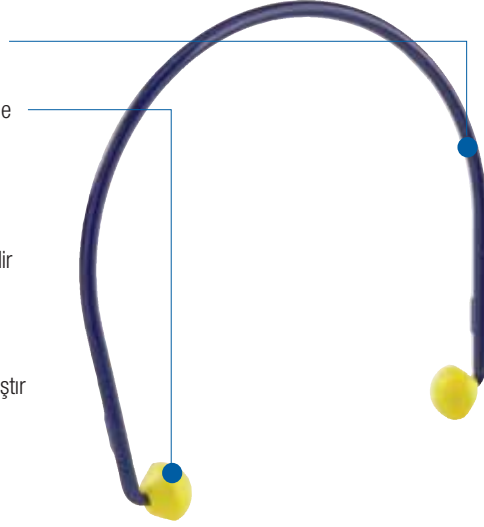

Uyumlu

- + Diğer KKD'ler ile uyumlu tasarlanmıştır

E-A-RCAPS™

Frekans (Hz)	63	125	250	500	1000	2000	4000	8000
Azaltma Miktarı (dB)	21.0	20.2	19.8	19.1	23.2	33.4	41.0	40.7
Standart Sapma (dB)	4.1	4.4	4.2	4.3	3.7	4.5	2.9	5.4
Varsayılan Koruma (dB)	16.9	15.8	15.5	14.8	19.5	29.0	38.1	35.2

SNR=23dB H=27dB, M=19dB, L=17dB

3M™ 1310

Yüksek esnekliği sahip bant
Uçları değişebilen modelleri mevcuttur
SNR : 26dB

E-A-R™ Reflex™

Pek çok konuma uygun bantlı
Koni biçiminde uçları olan kulak
tıkaçları
Uçları değişebilen modelleri
mevcuttur
SNR : 26dB

E-A-Rcaps™

Uçları değişebilen modeller mevcuttur
SNR 23dB

Diğer bantlı kulak tıkaçları

E-A-Rflex™ 14/20

Düşük koruma sağlayan, bantlı kulak tıkaçları
SNR : 14/20dB

E-A-Rband™

Ergonomik bantlı kulak tıkaçları
Uçları değişebilen modelleri mevcuttur
SNR : 21dB

E-A-R™ Caboflex™

Dayanıklı konik biçiminde girişi
olan bantlı kulak tıkaçları
Uçları değişebilen modelleri
mevcuttur
SNR : 21dB

E-A-R™ Flexicap™

Çok konumlu bantlı Kulak Tıkaçları
Uçları değişebilen modelleri
mevcuttur
SNR : 21dB

3M™ Pulsar™

Tasarım ve Ergonomi
SNR : 23dB

E-A-R™ Swerve™

Ayarlanabilir bantlı, üst ucu
bantlı armut şekilli tıkaçlar
Uçları değişebilen modelleri
mevcuttur.
SNR : 26dB