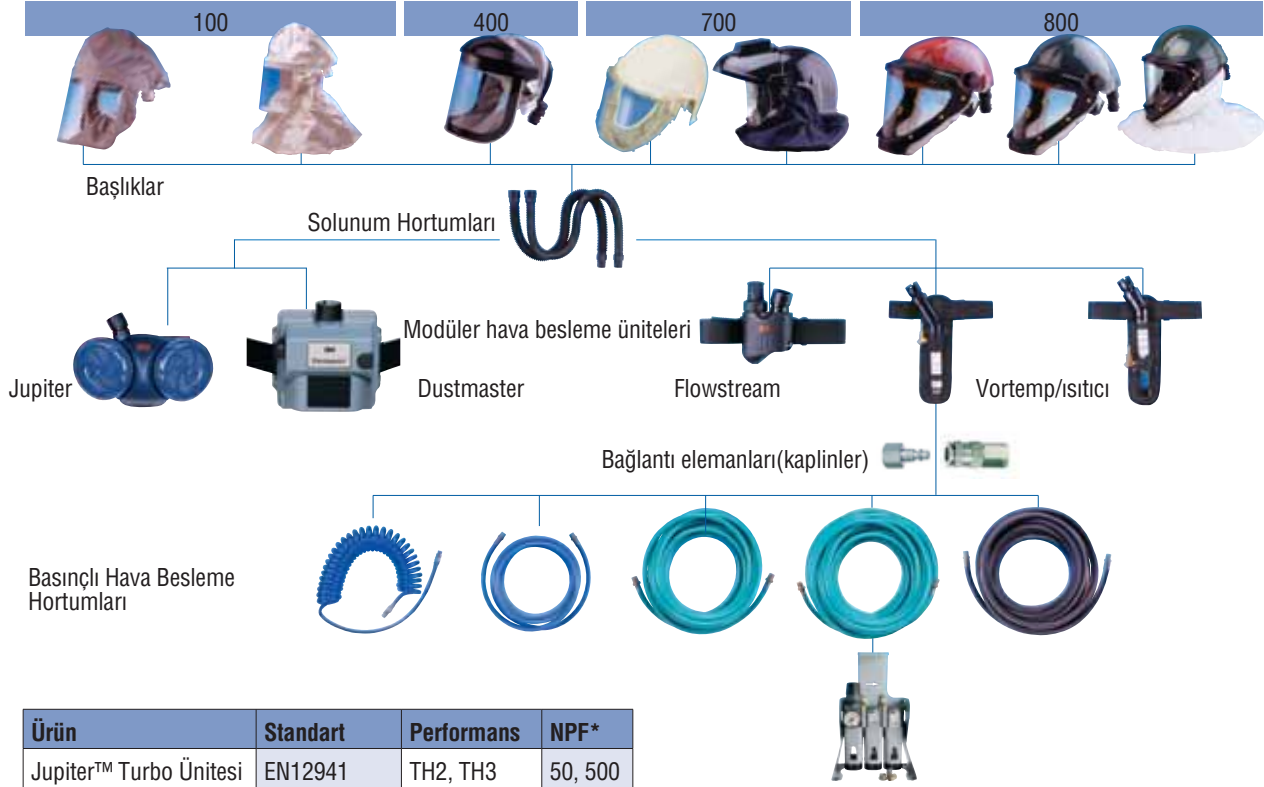

3M™ Motorlu ve Hava Beslemeli Solunum Sistemleri

3M™ Modüler Sistem Genel Bakış ve Seçim Kılavuzu

Özet Sistem Genel bakış

Ürün	Standart	Performans	NPF*
Jupiter™ Turbo Ünitesi	EN12941	TH2, TH3	50, 500
Dustmaster™ Turbo Ünitesi	EN12941 prEN146(rev)	TH1, TH2	10, 50
Flowstream™ Regülatör	EN1835	LDH2, LDH3	50, 200
Vortex Soğutucu	EN1835	LDH2, LDH3	50, 200
Vortemp™ Isıtıcı	EN1835	LDH2, LDH3	50, 200

Basınçlı Hava filtreleme nitesi

Doğru Korumayı Seçin!

Uygulama Alanları	Seri 100	Seri 400	Seri 700	Seri 800
Laboratuvarlar	●			
Un değirmenleri siloları	●	●		
Tarım	●		●	
Zararlı böceklerle mücadele	●	●		
İlaç sanayi	●			
Dökümhaneler			● ●	● ●
Metal ile çalışmalar ve İşlenmesi			● ●	● ●
İnşaat endüstrisi			●	●
Elektro kaynak, Alüminyum Kaynak	WS-300 Serileri ve 3M™ Kaynak Güvenlik Kataloğuna bakınız.			
Atık Geri Kazandırma	●	●	●	
Kıymasal/ Petrokıymasal endüstrisi	●	●		
Püskürtme boyama	● ●	● ●		
Potansiyel olarak patlayıcı alanlardaki çalışmalar	●	●	●	●

● Jupiter™ ● Dustmaster™ ● Flowstream™ ● Vortex/Vortemp