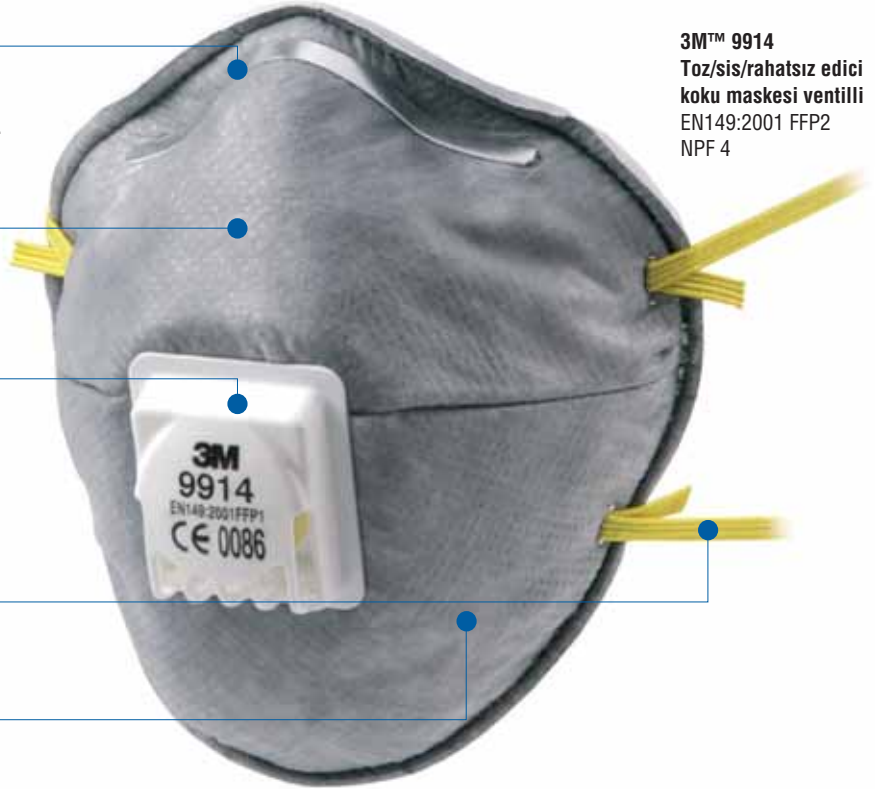

Karbon tabaka

- + Rahatsız edici seviyede organik buharlardan korur. (TLV'nin altında) kötü kokulardan korur.

3M™ 9914
Toz/sis/rahatsız edici
koku maskesi ventilli
EN149:2001 FFP2
NPF 4